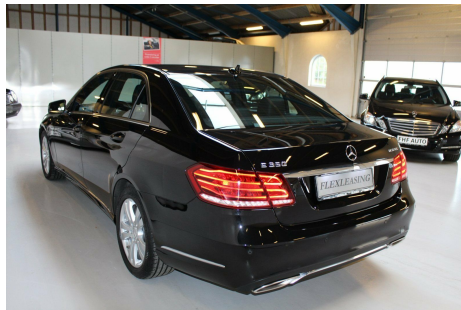

Mercedes E350 · 3,0 · BlueTEC Avantgarde aut.

**Pris: 1.719,- pr. md.
ekskl. moms**

Type:	Personvogn
Modelår:	2015
1. indreg:	01/2015
Kilometer:	108.000 km.
Brændstof:	Diesel
Farve:	Sortmetal
Antal døre:	4

ERHVERVS LEASING ALLE PRISER ER + MOMS ekstraordinær 1 ydelse 53000 kr må ydelse i 12 måd 1719 kr scrapværdi 125000 kr + afgift og moms 24 og 36 måd løbetid tilbydes også. opgivet til 19 · 2 kml 9 trin aut.gear/tiptronic · navigation · nye 17" alufælge · fuldaut. klima · 4x el-ruder · el-spejle m/varme · dæktryksmåler · cd/radio · multifunktionsrat · håndfrit til mobil · bluetooth · airbag · esp · abs · servo · indfarvede kofangere · fartpilot · infocenter · startspærre · auto. nedbl. bakspejl · udv. temp. måler · regnsensor · sædevarme · el indst. forsæder · isofix · armlæn · kopholder · læderrat · xenonlys · led forlygter · tonede ruder · lev. nysynet · service ok · diesel partikel filter se også på www.fhfauto.dk