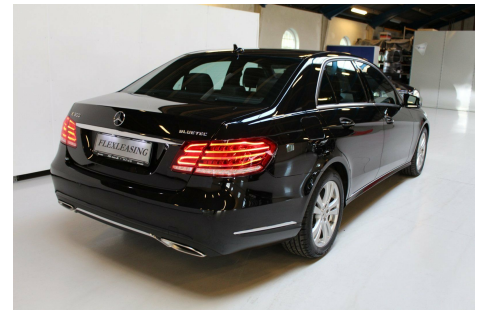

Mercedes E350 · 3,0 · BlueTEC Avantgarde aut.

**Pris: 1.719,- pr. md.
ekskl. moms**

Type:	Personvogn
Modelår:	2015
1. indreg:	01/2015
Kilometer:	108.000 km.
Brændstof:	Diesel
Farve:	Sortmetal
Antal døre:	4

ERHVERVS LEASING ALLE PRISER ER + MOMS ekstraordinær 1 ydelse 53000 kr må ydelse i 12 måd 1719 kr scrapværdi 125000 kr + afgift og moms 24 og 36 måd løbetid tilbydes også. opgivet til 19 · 2 kml 9 trin aut.gear/tiptronic · navigation · nye 17" alufælge · fuldaut. klima · 4x el-ruder · el-spejle m/varme · dæktryksmåler · cd/radio · multifunktionsrat · håndfrit til mobil · bluetooth · airbag · esp · abs · servo · indfarvede kofangere · fartpilot · infocenter · startspærre · auto. nedbl. bakspejl · udv. temp. måler · regnsensor · sædevarme · el indst. forsæder · isofix · armlæn · kopholder · læderrat · xenonlys · led forlygter · tonede ruder · lev. nysynet · service ok · diesel partikel filter se også på www.fhfauto.dk